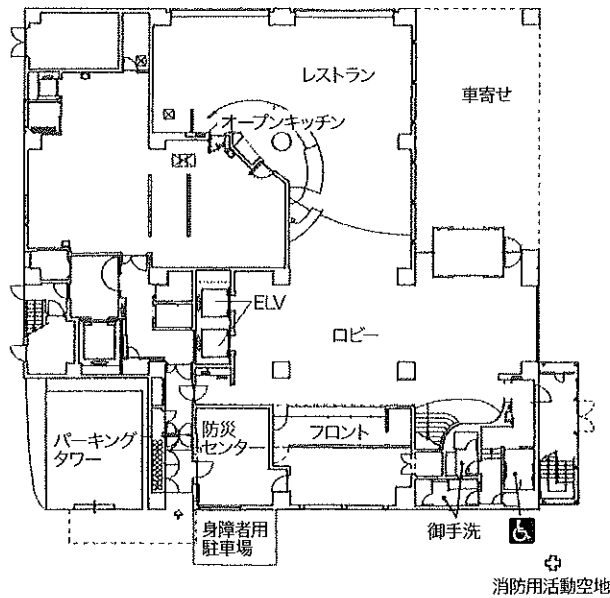

サイプレスガーデンホテル 平面図

名古屋市熱田区金山町一丁目9番8号
 TEL(052)679-1661
 FAX(052)679-1662
<http://www.cypress-garden.co.jp>

1階

2階

3階

4階

5~14階

S=シングル
 DS=デラックスシングル
 T=ツイン
 DB=ダブル
 TRP=トリプル