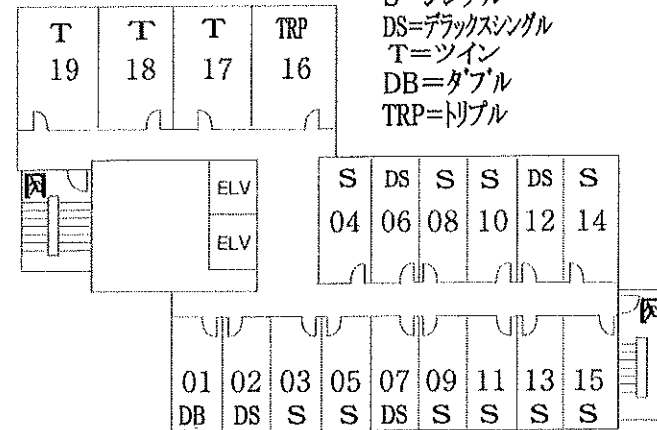

サイプレスガーデンホテル 平面図

名古屋市熱田区金山町一丁目9番8号
 TEL(052)679-1661
 FAX(052)679-1662
<http://www.cypress-garden.co.jp>

1階

2階

3階

4階

5~14階

S=シングル
 DS=デラックスシングル
 T=ツイン
 DB=ダブル
 TRP=トリプル