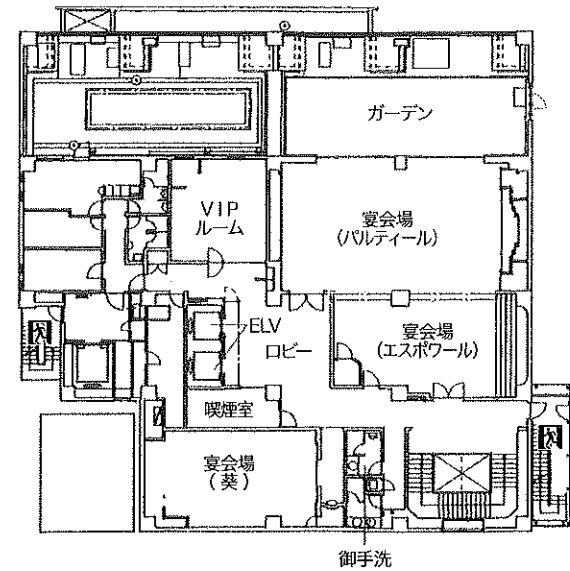

サイプレスガーデンホテル 平面図

名古屋市熱田区金山町一丁目9番8号
 TEL(052)679-1661
 FAX(052)679-1662
<http://www.cypress-garden.co.jp>

1階

2階

3階

4階

5~14階

S=シングル
 DS=デラックスシングル
 T=ツイン
 DB=ダブル
 TRP=トリプル