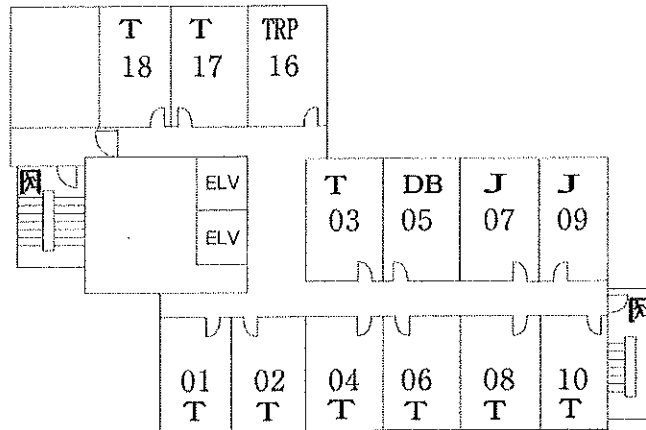

サイプレスガーデンホテル 平面図

名古屋市熱田区金山町一丁目9番8号
 TEL(052)679-1661
 FAX(052)679-1662
<http://www.cypress-garden.co.jp>

1階

2階

3階

4階

5~14階

S=シングル
 DS=デラックスシングル
 T=ツイン
 DB=ダブル
 TRP=トリプル