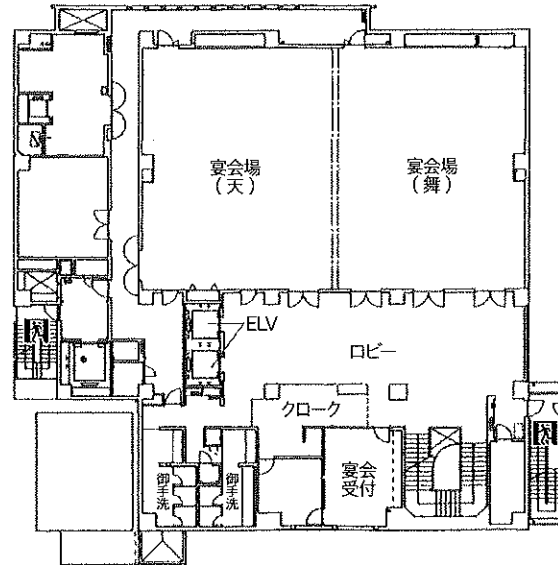

サイプレスガーデンホテル 平面図

名古屋市熱田区金山町一丁目9番8号
 TEL(052)679-1661
 FAX(052)679-1662
<http://www.cypress-garden.co.jp>

1階

2階

3階

4階

5~14階

S=シングル
 DS=デラックスシングル
 T=ツイン
 DB=ダブル
 TRP=トリプル