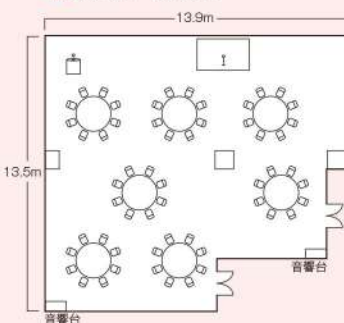

※Bコースメニュー例です

Seminar Plan

セミナープラン

会議・セミナー利用料金

※営業時間は9:00~22:00 ※9:00~17:30は特別割引料金になります

専用回線使用料無料

	立食	着席	スクール	口の字	広さ	会議室基本2時間	会議室追加1時間	会議・セミナー割引料金
大 宴(天 舞)	300名	200名	240名	100名	364㎡	¥360,000(内消費税¥32,727)	¥180,000(内消費税¥16,363)	<p>左記の料金より 20%off</p> <p>9:00~17:30限定 (終了は17:30厳守)</p> <p>上記時間内で2時間以上のご利用に限ります</p>
中 宴(天 ・ 舞)	120名	90名	120名	60名	182㎡	¥180,000(内消費税¥16,363)	¥90,000(内消費税¥8,181)	
中 宴(パーティールーム)	100名	90名	90名	40名	172㎡	¥160,000(内消費税¥14,545)	¥80,000(内消費税¥7,272)	
小 宴(パーティールーム)	70名	50名	60名	40名	116㎡	¥120,000(内消費税¥10,909)	¥60,000(内消費税¥5,454)	
小 宴(エスポワール)	35名	27名	20名	20名	53㎡	¥60,000(内消費税¥5,454)	¥30,000(内消費税¥2,727)	
葵	35名	27名	20名	20名	53㎡	¥60,000(内消費税¥5,454)	¥30,000(内消費税¥2,727)	
V I P ルーム		10名			33㎡	¥36,000(内消費税¥3,272)	¥18,000(内消費税¥1,636)	

※料金はすべて税金・サービス料込み ※展示会等は上記料金とは異なります ※詳しくはお気軽にお問い合わせください

備 品

花瓶花	¥16,000	ビデオプロジェクター	¥37,000	ホワイトボード	¥7,700
吊看板(450cm×60cm)	¥31,000	スクリーン(300cm×230cm)	¥22,000	音声ケーブル	¥7,700
式次第	¥19,800	マイク	¥1,400	コーヒー	¥690
垂れ紙(300cm×70cm)	¥32,000	ステージ	¥2,700	弁当	¥3,500

など

■天舞

■パーティールーム

■パーティールーム

■エスポワール

会場
レイアウト例