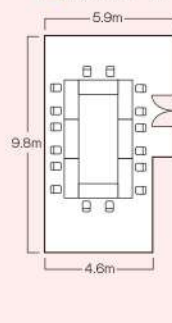

※Bコースメニュー例です

Seminar Plan

セミナープラン

会議・セミナー利用料金

※営業時間は9:00~22:00 ※9:00~17:30は特別割引料金になります

専用回線使用料無料

	立食	着席	スクール	口の字	広さ	会議室基本2時間	会議室追加1時間	会議・セミナー割引料金
大 宴(天 舞)	300名	200名	240名	100名	364㎡	¥360,000(内消費税¥32,727)	¥180,000(内消費税¥16,363)	<p>左記の料金より 20%off</p> <p>9:00~17:30限定 (終了は17:30厳守)</p> <p>上記時間内で2時間以上のご利用に限ります</p>
中 宴(天 ・ 舞)	120名	90名	120名	60名	182㎡	¥180,000(内消費税¥16,363)	¥90,000(内消費税¥8,181)	
中 宴(パーティールーム)	100名	90名	90名	40名	172㎡	¥160,000(内消費税¥14,545)	¥80,000(内消費税¥7,272)	
小 宴(パーティールーム)	70名	50名	60名	40名	116㎡	¥120,000(内消費税¥10,909)	¥60,000(内消費税¥5,454)	
小 宴(エスポワール)	35名	27名	20名	20名	53㎡	¥60,000(内消費税¥5,454)	¥30,000(内消費税¥2,727)	
葵	35名	27名	20名	20名	53㎡	¥60,000(内消費税¥5,454)	¥30,000(内消費税¥2,727)	
V I P ルーム		10名			33㎡	¥36,000(内消費税¥3,272)	¥18,000(内消費税¥1,636)	

など

■天舞

■パーティールーム

■パーティールーム

■エスポワール

会場
レイアウト例