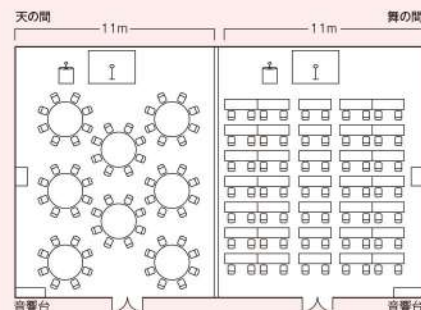

Party Plan

パーティープラン

パーティープラン ご利用料金

Aコース	1名様	¥7,700 (内消費税¥700)
Bコース	1名様	¥9,200 (内消費税¥836)
Cコース	1名様	¥10,200~ (内消費税¥927~)
フリードリンク	1名様	¥2,800 (内消費税¥254)

ビール・焼酎・ウイスキー・日本酒・ワイン・カクテル・ソフトドリンク・ノンアルコールビール

- 内 容 左記プランには料理・会場費[2時間]・サービス料・税金が含まれます
20名様より承ります
茶そば、にぎり寿司、おでん、鉄板焼など屋台メニューもございます
コンパニオンの手配も承ります
花束 ¥6,000(内消費税¥545)
卓上装花 ¥4,950(内消費税¥450)も承ります
- 特 典 ビンゴゲームサービス
宴会場ご利用時のご宿泊は20%割引にて承ります

※Bコースメニュー例です

Seminar Plan

セミナープラン

会議・セミナー利用料金

※営業時間は9:00~22:00 ※9:00~17:30は特別割引料金になります

専用回線使用料無料

	立食	着席	スクール	口の字	広さ	会議室基本2時間	会議室追加1時間	会議・セミナー割引料金
大 宴(天 舞)	300名	200名	240名	100名	364㎡	¥360,000(内消費税¥32,727)	¥180,000(内消費税¥16,363)	<p>左記の料金より 20%off</p> <p>9:00~17:30限定 (終了は17:30厳守)</p> <p>上記時間内で2時間以上のご利用に限ります</p>
中 宴(天 ・ 舞)	120名	90名	120名	60名	182㎡	¥180,000(内消費税¥16,363)	¥90,000(内消費税¥8,181)	
中 宴(パーティールーム)	100名	90名	90名	40名	172㎡	¥160,000(内消費税¥14,545)	¥80,000(内消費税¥7,272)	
小 宴(パーティールーム)	70名	50名	60名	40名	116㎡	¥120,000(内消費税¥10,909)	¥60,000(内消費税¥5,454)	
小 宴(エスポワール)	35名	27名	20名	20名	53㎡	¥60,000(内消費税¥5,454)	¥30,000(内消費税¥2,727)	
葵	35名	27名	20名	20名	53㎡	¥60,000(内消費税¥5,454)	¥30,000(内消費税¥2,727)	
V I P ルーム		10名			33㎡	¥36,000(内消費税¥3,272)	¥18,000(内消費税¥1,636)	

※料金はすべて税金・サービス料込み ※展示会等は上記料金とは異なります ※詳しくはお気軽にお問い合わせください

備 品

花瓶花	¥16,000	ビデオプロジェクター	¥37,000	ホワイトボード	¥7,700
吊看板(450cm×60cm)	¥31,000	スクリーン(300cm×230cm)	¥22,000	音声ケーブル	¥7,700
式次第	¥19,800	マイク	¥1,400	コーヒー	¥690
垂れ紙(300cm×70cm)	¥32,000	ステージ	¥2,700	弁当	¥3,500

など

■天舞

■パーティールーム

■パーティールーム

■エスポワール

会場
レイアウト例