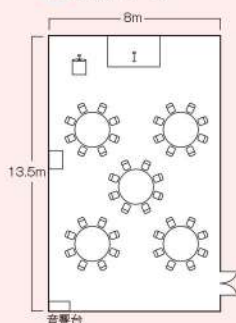

※Bコースメニュー例です

Seminar Plan

セミナープラン

会議・セミナー利用料金

※営業時間は9:00~22:00 ※9:00~17:30は特別割引料金になります

専用回線使用料無料

	立食	着席	スクール	口の字	広さ	会議室基本2時間	会議室追加1時間	会議・セミナー割引料金
大 宴(天 舞)	300名	200名	240名	100名	364㎡	¥360,000(内消費税¥32,727)	¥180,000(内消費税¥16,363)	<p>左記の料金より 20%off</p> <p>9:00~17:30限定 (終了は17:30厳守)</p> <p>上記時間内で2時間以上のご利用に限ります</p>
中 宴(天 ・ 舞)	120名	90名	120名	60名	182㎡	¥180,000(内消費税¥16,363)	¥90,000(内消費税¥8,181)	
中 宴(パーティールーム)	100名	90名	90名	40名	172㎡	¥160,000(内消費税¥14,545)	¥80,000(内消費税¥7,272)	
小 宴(パーティールーム)	70名	50名	60名	40名	116㎡	¥120,000(内消費税¥10,909)	¥60,000(内消費税¥5,454)	
小 宴(エスポワール)	35名	27名	20名	20名	53㎡	¥60,000(内消費税¥5,454)	¥30,000(内消費税¥2,727)	
葵	35名	27名	20名	20名	53㎡	¥60,000(内消費税¥5,454)	¥30,000(内消費税¥2,727)	
V I P ルーム		10名			33㎡	¥36,000(内消費税¥3,272)	¥18,000(内消費税¥1,636)	

など

■天舞

■パーティールーム

■パーティールーム

■エスポワール

会場
レイアウト例