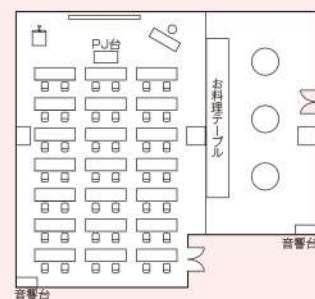

Party Plan

パーティープラン

パーティープラン ご利用料金

Aコース	1名様	¥7,700 (内消費税¥700)
Bコース	1名様	¥9,200 (内消費税¥836)
Cコース	1名様	¥10,200~ (内消費税¥927~)
フリードリンク	1名様	¥2,800 (内消費税¥254)

ビール・焼酎・ウイスキー・日本酒・ワイン・カクテル・ソフトドリンク・ノンアルコールビール

- 内 容 左記プランには料理・会場費[2時間]・サービス料・税金が含まれます
20名様より承ります
茶そば、にぎり寿司、おでん、鉄板焼など屋台メニューもございます
コンパニオンの手配も承ります
花束 ¥6,000(内消費税¥545)
卓上装花 ¥4,950(内消費税¥450)も承ります
- 特 典 ビンゴゲームサービス
宴会場ご利用時のご宿泊は20%割引にて承ります

※Bコースメニュー例です

Seminar Plan

セミナープラン

会議・セミナー利用料金

※営業時間は9:00~22:00 ※9:00~17:30は特別割引料金になります

専用回線使用料無料

	立食	着席	スクール	口の字	広さ	会議室基本2時間	会議室追加1時間	会議・セミナー割引料金
大 宴(天 舞)	300名	200名	240名	100名	364㎡	¥360,000(内消費税¥32,727)	¥180,000(内消費税¥16,363)	<p>左記の料金より 20%off</p> <p>9:00~17:30限定 (終了は17:30厳守)</p> <p>上記時間内で2時間以上のご利用に限ります</p>
中 宴(天 ・ 舞)	120名	90名	120名	60名	182㎡	¥180,000(内消費税¥16,363)	¥90,000(内消費税¥8,181)	
中 宴(パーティールーム)	100名	90名	90名	40名	172㎡	¥160,000(内消費税¥14,545)	¥80,000(内消費税¥7,272)	
小 宴(パーティールーム)	70名	50名	60名	40名	116㎡	¥120,000(内消費税¥10,909)	¥60,000(内消費税¥5,454)	
小 宴(エスポワール)	35名	27名	20名	20名	53㎡	¥60,000(内消費税¥5,454)	¥30,000(内消費税¥2,727)	
葵	35名	27名	20名	20名	53㎡	¥60,000(内消費税¥5,454)	¥30,000(内消費税¥2,727)	
V I P ルーム		10名			33㎡	¥36,000(内消費税¥3,272)	¥18,000(内消費税¥1,636)	

※料金はすべて税金・サービス料込み ※展示会等は上記料金とは異なります ※詳しくはお気軽にお問い合わせください

備 品

花瓶花	¥16,000	ビデオプロジェクター	¥37,000	ホワイトボード	¥7,700
吊看板(450cm×60cm)	¥31,000	スクリーン(300cm×230cm)	¥22,000	音声ケーブル	¥7,700
式次第	¥19,800	マイク	¥1,400	コーヒー	¥690
垂れ紙(300cm×70cm)	¥32,000	ステージ	¥2,700	弁当	¥3,500

など

■天舞

■パーティールーム

■パーティールーム

■エスポワール

会場
レイアウト例