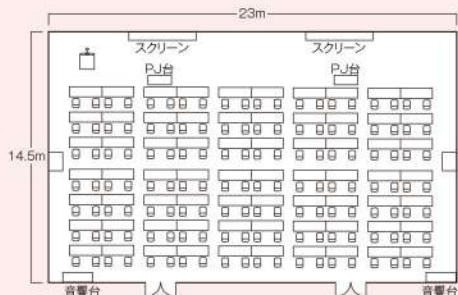

Party Plan

パーティープラン

パーティープラン ご利用料金

Aコース	1名様	¥7,700 (内消費税¥700)
Bコース	1名様	¥9,200 (内消費税¥836)
Cコース	1名様	¥10,200~ (内消費税¥927~)
フリードリンク	1名様	¥2,800 (内消費税¥254)

ビール・焼酎・ウイスキー・日本酒・ワイン・カクテル・ソフトドリンク・ノンアルコールビール

- 内 容 左記プランには料理・会場費[2時間]・サービス料・税金が含まれます
20名様より承ります
茶そば、にぎり寿司、おでん、鉄板焼など屋台メニューもございます
コンパニオンの手配も承ります
花束 ¥6,000(内消費税¥545)
卓上装花 ¥4,950(内消費税¥450)も承ります
- 特 典 ビンゴゲームサービス
宴会場ご利用時のご宿泊は20%割引にて承ります

※Bコースメニュー例です

Seminar Plan

セミナープラン

会議・セミナー利用料金

※営業時間は9:00~22:00 ※9:00~17:30は特別割引料金になります

専用回線使用料無料

	立食	着席	スクール	口の字	広さ	会議室基本2時間	会議室追加1時間	会議・セミナー割引料金
大 宴(天 舞)	300名	200名	240名	100名	364㎡	¥360,000(内消費税¥32,727)	¥180,000(内消費税¥16,363)	<p>左記の料金より 20%off</p> <p>9:00~17:30限定 (終了は17:30厳守)</p> <p>上記時間内で2時間以上のご利用に限ります</p>
中 宴(天 ・ 舞)	120名	90名	120名	60名	182㎡	¥180,000(内消費税¥16,363)	¥90,000(内消費税¥8,181)	
中 宴(パーティールーム)	100名	90名	90名	40名	172㎡	¥160,000(内消費税¥14,545)	¥80,000(内消費税¥7,272)	
小 宴(パーティールーム)	70名	50名	60名	40名	116㎡	¥120,000(内消費税¥10,909)	¥60,000(内消費税¥5,454)	
小 宴(エスポワール)	35名	27名	20名	20名	53㎡	¥60,000(内消費税¥5,454)	¥30,000(内消費税¥2,727)	
葵	35名	27名	20名	20名	53㎡	¥60,000(内消費税¥5,454)	¥30,000(内消費税¥2,727)	
V I P ルーム		10名			33㎡	¥36,000(内消費税¥3,272)	¥18,000(内消費税¥1,636)	

※料金はすべて税金・サービス料込み ※展示会等は上記料金とは異なります ※詳しくはお気軽にお問い合わせください

備 品

花瓶花	¥16,000	ビデオプロジェクター	¥37,000	ホワイトボード	¥7,700
吊看板(450cm×60cm)	¥31,000	スクリーン(300cm×230cm)	¥22,000	音声ケーブル	¥7,700
式次第	¥19,800	マイク	¥1,400	コーヒー	¥690
垂れ紙(300cm×70cm)	¥32,000	ステージ	¥2,700	弁当	¥3,500

など

■天舞

■パーティールーム

■パーティールーム

■エスポワール

会場
レイアウト例